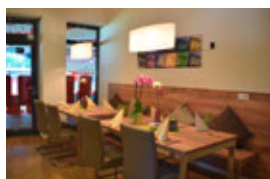

KAMPA GmbH
KAMPA-Platz 1
73432 Aalen/Waldhausen
Telefon 07367/92092-0
E-Mail info@kampa.de